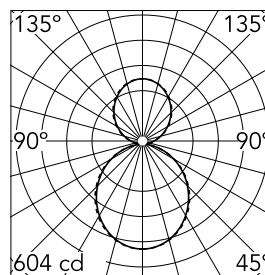

Caractéristiques principales

Nombre de têtes	1	Lumen net (lm)	2663
Catégorie lampe	LED	Fixations	Suspension
Puissance (W)	46W	Environnement	pour l'intérieur
CCT (K)	3000K		
IRC	80		

Optique

Type d'éclairage	Indirect, Direct
type de LED	Top LED
Light distribution	Symétrique
Type d'optique	Lumière diffuse
angle de faisceau (°)	110
Beam angle C90-270 (°)	110

Physique

Coloris	Noir
Orientation	fixe
Poids (kg)	3.19
Longueur (mm)	1405

Note

Diffuseur Opale: Eclairage d'ambiance uniforme et sans éblouissement. / Secours : Module de secours disponible dans toutes les versions, longueur 1400 mm. En mode normal, la consommation est la même que pour In-Finity standard. En mode secours, il émet environ 10% du débit normal pendant 3 heures. Éléments de terminaison: à commander séparément. Consulter le service Flos Architectural pour une configuration sans pièce de terminaison.