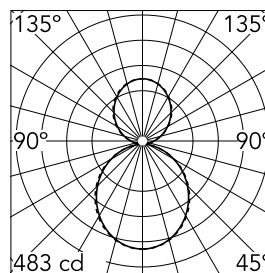

Caractéristiques principales

Nombre de têtes	1	Lumen net (lm)	2130
Catégorie lampe	LED	Fixations	Suspension
Puissance (W)	36.5W	Environnement	pour l'intérieur
CCT (K)	3000K		
IRC	80		

Optique

Type d'éclairage	Indirect, Direct
type de LED	Top LED
Light distribution	Symétrique
Type d'optique	Lumière diffuse
angle de faisceau (°)	110
Beam angle C90-270 (°)	110

Physique

Coloris	Blanc
Orientation	fixe
Poids (kg)	2.56
Longueur (mm)	1125

Note

Diffuseur Opale: Eclairage d'ambiance uniforme et sans éblouissement. / Secours : Module de secours disponible dans toutes les versions, longueur 1400 mm. En mode normal, la consommation est la même que pour In-Finity standard. En mode secours, il émet environ 10% du débit normal pendant 3 heures. Éléments de terminaison: à commander séparément. Consulter le service Flos Architectural pour une configuration sans pièce de terminaison.