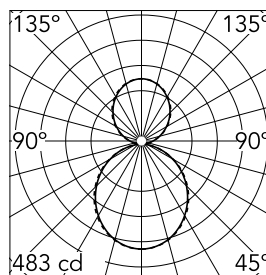

Caractéristiques principales

Nombre de têtes	1	Lumen net (lm)	2130
Catégorie lampe	LED	Fixations	Suspension
Puissance (W)	36.5W	Environnement	pour l'intérieur
CCT (K)	3000K		
IRC	80		

Optique

Type d'éclairage	Indirect, Direct
type de LED	Top LED
Light distribution	Symétrique
Type d'optique	Lumière diffuse
angle de faisceau (°)	110
Beam angle C90-270 (°)	110

Physique

Coloris	Noir
Orientation	fixe
Poids (kg)	2.56
Longueur (mm)	1125

Note

Diffuseur Opale: Eclairage d'ambiance uniforme et sans éblouissement. / Secours : Module de secours disponible dans toutes les versions, longueur 1400 mm. En mode normal, la consommation est la même que pour In-Finity standard. En mode secours, il émet environ 10% du débit normal pendant 3 heures. Éléments de terminaison: à commander séparément. Consulter le service Flos Architectural pour une configuration sans pièce de terminaison.