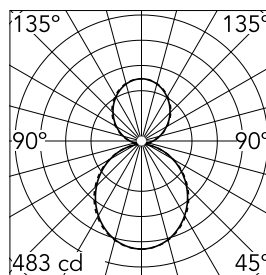

Caractéristiques principales

Nombre de têtes	1	Lumen net (lm)	2130
Catégorie lampe	LED	Fixations	Suspension
Puissance (W)	36.5W	Environnement	pour l'intérieur
CCT (K)	3000K		
IRC	80		

Optique

Type d'éclairage	Indirect, Direct
type de LED	Top LED
Light distribution	Symétrique
Type d'optique	Lumière diffuse
angle de faisceau (°)	110
Beam angle C90-270 (°)	110

Physique

Coloris	Gris Anodisé
Orientation	fixe
Poids (kg)	2.56
Longueur (mm)	1125

Note

Diffuseur Opale: Eclairage d'ambiance uniforme et sans éblouissement. / Secours : Module de secours disponible dans toutes les versions, longueur 1400 mm. En mode normal, la consommation est la même que pour In-Finity standard. En mode secours, il émet environ 10% du débit normal pendant 3 heures. Éléments de terminaison: à commander séparément. Consulter le service Flos Architectural pour une configuration sans pièce de terminaison.