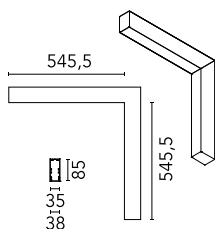

In-Finity 35 Surface Dihedral Corner 4000K General Lighting

■ N35SDC4G30B - Blanc

Système modulaire à LED pour installation en surface, comprenant les modules LED, le profilé de montage en aluminium et le diffuseur. Drivers inclus dans les modules d'éclairage pour raccordement au réseau 220-240V ou à d'autres modules d'éclairage.

Caractéristiques principales

Nombre de têtes	1	Lumen net (lm)	1424
Catégorie lampe	LED	Fixations	surface
Puissance (W)	22.5W	Environnement	pour l'intérieur
CCT (K)	4000K		
IRC	80		

Optique

Type d'éclairage	Direct
type de LED	Top LED
Light distribution	Symétrique
Type d'optique	Lumière diffuse
angle de faisceau (°)	110
Beam angle C90-270 (°)	110

Beam Angle: 107°

h(m)	E(lx)	D(m)
1	523	2.63
2	131	5.26
3	58	7.90
4	33	10.53
5	21	13.16

Luminous flux lumineaire
1424 lm

Electrique

Fréquence (Hz)	50/60	Urgence	Sans
Tension (V)	220.00	Classe d'isolation	I
Dimmable	Non		
Driver	intégré		
Type de driver	non dimmable		

Physique

Coloris	Blanc
Orientation	fixe
Poids (kg)	3.16
Longueur (mm)	546

Note

Diffuseur Opale: Eclairage d'ambiance uniforme et sans éblouissement. / Secours : Module de secours disponible dans toutes les versions, longueur 1400 mm. En mode normal, la consommation est la même que pour In-Finity standard. En mode secours, il émet environ 10% du débit normal pendant 3 heures. Éléments de terminaison: à commander séparément. Consulter le service Flos Architectural pour une configuration sans pièce de terminaison.