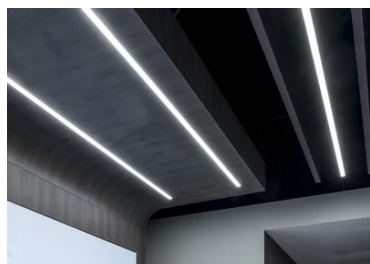

Optique

Type d'éclairage	Direct
type de LED	Top LED
Light distribution	Symétrique
Type d'optique	Lumière diffuse
angle de faisceau (°)	110
Beam angle C90-270 (°)	110