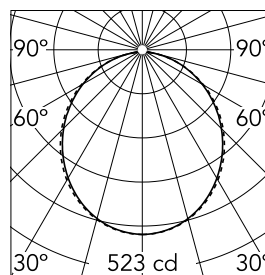

In-Finity 35 Surface Dihedral Corner 4000K General Lighting

■ N35SDC4G30B - Blanc

Système modulaire à LED pour installation en surface, comprenant les modules LED, le profilé de montage en aluminium et le diffuseur. Drivers inclus dans les modules d'éclairage pour raccordement au réseau 220-240V ou à d'autres modules d'éclairage.

Caractéristiques principales

Nombre de têtes	1	Lumen net (lm)	1424
Catégorie lampe	LED	Fixations	surface
Puissance (W)	22.5W	Environnement	pour l'intérieur
CCT (K)	4000K		
IRC	80		

Optique

Type d'éclairage	Direct
type de LED	Top LED
Light distribution	Symétrique
Type d'optique	Lumière diffuse
angle de faisceau (°)	110
Beam angle C90-270 (°)	110

Physique

Coloris	Blanc
Orientation	fixe
Poids (kg)	3.16
Longueur (mm)	546

Note

Diffuseur Opale: Eclairage d'ambiance uniforme et sans éblouissement. / Secours : Module de secours disponible dans toutes les versions, longueur 1400 mm. En mode normal, la consommation est la même que pour In-Finity standard. En mode secours, il émet environ 10% du débit normal pendant 3 heures. Éléments de terminaison: à commander séparément. Consulter le service Flos Architectural pour une configuration sans pièce de terminaison.