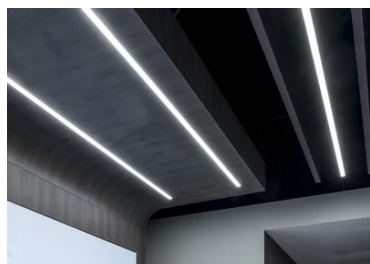

In-Finity 35 Surface Dihedral Corner 3000K General Lighting

■ N35SDC3G02B - Gris Anodisé

Système modulaire à LED pour installation en surface, comprenant les modules LED, le profilé de montage en aluminium et le diffuseur. Drivers inclus dans les modules d'éclairage pour raccordement au réseau 220-240V ou à d'autres modules d'éclairage.

Caractéristiques principales

Nombre de têtes	1	Lumen net (lm)	1315
Catégorie lampe	LED	Fixations	surface
Puissance (W)	22.5W	Environnement	pour l'intérieur
CCT (K)	3000K		
IRC	80		

Optique

Type d'éclairage	Direct
type de LED	Top LED
Light distribution	Symétrique
Type d'optique	Lumière diffuse
angle de faisceau (°)	110
Beam angle C90-270 (°)	110

Note

Diffuseur Opale: Eclairage d'ambiance uniforme et sans éblouissement. / Secours : Module de secours disponible dans toutes les versions, longueur 1400 mm. En mode normal, la consommation est la même que pour In-Finity standard. En mode secours, il émet environ 10% du débit normal pendant 3 heures. Éléments de terminaison: à commander séparément. Consulter le service Flos Architectural pour une configuration sans pièce de terminaison.

In-Finity 35 Surface Dihedral Corner 3000K General Lighting

500 mm opal diffuser. Diffuse, glare free and uniform lighting throughout the room
08.0109.00

5

Metal End Cap. Recessed No Trim / Surface / Suspension Down. 35 mm (Colour White)
08.9050.40