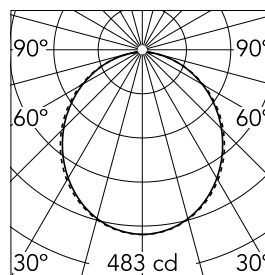

Caractéristiques principales

Nombre de têtes	1	Lumen net (lm)	1315
Catégorie lampe	LED	Fixations	surface
Puissance (W)	22.5W	Environnement	pour l'intérieur
CCT (K)	3000K		
IRC	80		

Optique

Type d'éclairage	Direct
type de LED	Top LED
Light distribution	Symétrique
Type d'optique	Lumière diffuse
angle de faisceau (°)	110
Beam angle C90-270 (°)	110

Beam Angle: 107°

h(m) E(lx) D(m)

1 483 2.63

2 121 5.26

3 54 7.90

4 30 10.53

5 19 13.16

Luminous flux lumineaire
1315 lm