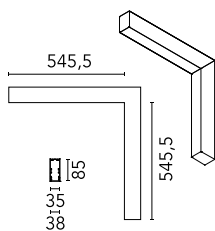

Caractéristiques principales

Nombre de têtes	1	Lumen net (lm)	1315
Catégorie lampe	LED	Fixations	surface
Puissance (W)	22.5W	Environnement	pour l'intérieur
CCT (K)	3000K		
IRC	80		

Optique

Type d'éclairage	Direct
type de LED	Top LED
Light distribution	Symétrique
Type d'optique	Lumière diffuse
angle de faisceau (°)	110
Beam angle C90-270 (°)	110

Beam Angle: 107°

h(m) E(lx) D(m)

1 483 2.63

2 121 5.26

3 54 7.90

4 30 10.53

5 19 13.16

Luminous flux lumineaire
1315 lm

Note

Diffuseur Opale: Eclairage d'ambiance uniforme et sans éblouissement. / Secours : Module de secours disponible dans toutes les versions, longueur 1400 mm. En mode normal, la consommation est la même que pour In-Finity standard. En mode secours, il émet environ 10% du débit normal pendant 3 heures. Éléments de terminaison: à commander séparément. Consulter le service Flos Architectural pour une configuration sans pièce de terminaison.

5

Metal End Cap. Recessed No Trim / Surface / Suspension Down. 35 mm (Colour Anodized Grey)
08.9050.02

5

Metal cover. Surface / Suspension Down. 35 mm
08.9050.06

5

Metal End Cap. Recessed No Trim / Surface / Suspension Down. 35 mm (Colour Black)
08.9050.NS