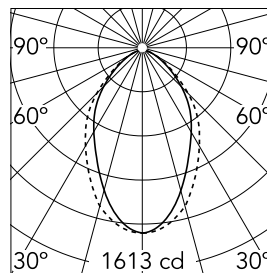

### Caractéristiques principales

Nombre de têtes	1	Lumen net (lm)	2491
Catégorie lampe	LED	Fixations	surface
Puissance (W)	50W	Environnement	pour l'intérieur
CCT (K)	4000K		
IRC	80		

### Optique

Type d'éclairage	Direct
type de LED	Top LED
Light distribution	Symétrique
Type d'optique	Lumière diffuse
angle de faisceau (°)	76
Beam angle C90-270 (°)	64

Beam Angle:	75°		
h(m)	E(lx)	D(m)	
1	1613	1.25	
2	403	2.50	
3	179	3.76	
4	101	5.01	
5	65	6.26	

### Physique

Coloris	Noir
Orientation	fixe
Poids (kg)	5.75
Longueur (mm)	2530