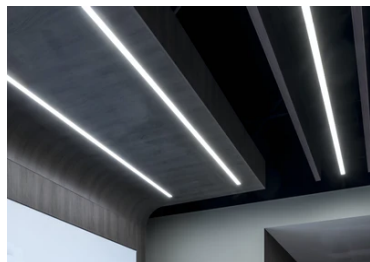

In-Finity 35 Surface 4000K Micro-Prismatic Diffuser Dali

□ N35S164U30BDA - Blanc

Système modulaire à LED pour installation en surface, comprenant les modules LED, le profilé de montage en aluminium et le diffuseur. Drivers inclus dans les modules d'éclairage pour raccordement au réseau 220-240V ou à d'autres modules d'éclairage.

Physique

Coloris	Blanc
Orientation	fixe
Poids (kg)	3.84
Longueur (mm)	1690

Note

Diffuseur Micro-Prismatique: Diffuseur à haut rendement qui, grâce à sa texture micro-prismatique multi-couche unique, émet un faisceau de lumière à UGR<19 non éblouissant. / Secours : Module de secours disponible dans toutes les versions, longueur 1400 mm. En mode normal, la consommation est la même que pour In-Finity standard. En mode secours, il émet environ 10% du débit normal pendant 3 heures. Éléments de terminaison: à commander séparément. Consulter le service Flos Architectural pour une configuration sans pièce de terminaison.

In-Finity 35 Surface 4000K Micro-Prismatic Diffuser Dali

5

Metal End Cap. Recessed No Trim /
Surface / Suspension Down. 35 mm
(Colour Black)
08.9050.NS

5

Metal cover. Surface / Suspension
Down. 35 mm
08.9050.06

5

Metal End Cap. Recessed No Trim /
Surface / Suspension Down. 35 mm
(Colour White)
08.9050.40

5

Metal End Cap. Recessed No Trim /
Surface / Suspension Down. 35 mm
(Colour Anodized Grey)
08.9050.02

500 mm micro-prismatic diffuser.
Highly efficient multilayer diffuser
that, thanks to its unique
microprismatic texture, provides a
glare free UGR<19 light beam
08.0112.00