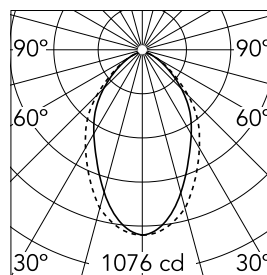

18
315
38

Caractéristiques principales

Nombre de têtes	1	Lumen net (lm)	1660
Catégorie lampe	LED	Fixations	surface
Puissance (W)	35.5W	Environnement	pour l'intérieur
CCT (K)	4000K		
IRC	80		

Optique

Type d'éclairage	Direct
type de LED	Top LED
Light distribution	Symétrique
Type d'optique	Lumière diffuse
angle de faisceau (°)	76
Beam angle C90-270 (°)	64

Physique

Coloris	Blanc
Orientation	fixe
Poids (kg)	3.84
Longueur (mm)	1690

Note

Diffuseur Micro-Prismatique: Diffuseur à haut rendement qui, grâce à sa texture micro-prismatique multi-couche unique, émet un faisceau de lumière à UGR<19 non éblouissant. / Secours : Module de secours disponible dans toutes les versions, longueur 1400 mm. En mode normal, la consommation est la même que pour In-Finity standard. En mode secours, il émet environ 10% du débit normal pendant 3 heures. Éléments de terminaison: à commander séparément. Consulter le service Flos Architectural pour une configuration sans pièce de terminaison.