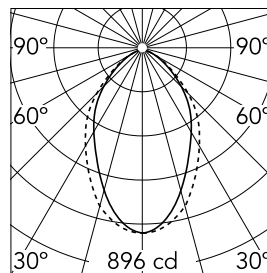

### Caractéristiques principales

Nombre de têtes	1	Lumen net (lm)	1384
Catégorie lampe	LED	Fixations	surface
Puissance (W)	28W	Environnement	pour l'intérieur
CCT (K)	4000K		
IRC	80		

### Optique

Type d'éclairage	Direct
type de LED	Top LED
Light distribution	Symétrique
Type d'optique	Lumière diffuse
angle de faisceau (°)	76
Beam angle C90-270 (°)	64

Beam Angle: 75°

h(m) E(lx) D(m)

1 896 1.25