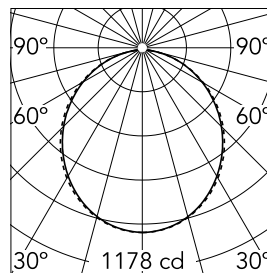

18  
31  
35  
38

### Caractéristiques principales

Nombre de têtes	1	Lumen net (lm)	3203
Catégorie lampe	LED	Fixations	surface
Puissance (W)	50W	Environnement	pour l'intérieur
CCT (K)	4000K		
IRC	80		

### Optique

Type d'éclairage	Direct
type de LED	Top LED
Light distribution	Symétrique
Type d'optique	Lumière diffuse
angle de faisceau (°)	110
Beam angle C90-270 (°)	110

Beam Angle: 107°

h(m) E(lx) D(m)

1 1178 2.63

### Physique

Coloris	Blanc
Orientation	fixe
Poids (kg)	5.75
Longueur (mm)	2530