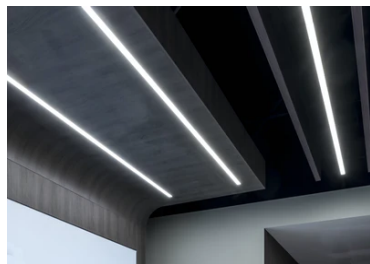

In-Finity 35 Surface 4000K General Lighting

■ N35S144G02B - Gris Anodisé

Système modulaire à LED pour installation en surface, comprenant les modules LED, le profilé de montage en aluminium et le diffuseur. Drivers inclus dans les modules d'éclairage pour raccordement au réseau 220-240V ou à d'autres modules d'éclairage.

18
31
35
38

Caractéristiques principales

Nombre de têtes	1	Lumen net (lm)	1779
Catégorie lampe	LED	Fixations	surface
Puissance (W)	28W	Environnement	pour l'intérieur
CCT (K)	4000K		
IRC	80		

Optique

Type d'éclairage	Direct
type de LED	Top LED
Light distribution	Symétrique
Type d'optique	Lumière diffuse
angle de faisceau (°)	110
Beam angle C90-270 (°)	110

Physique

Coloris	Gris Anodisé
Orientation	fixe
Poids (kg)	3.19
Longueur (mm)	1405

Note

Diffuseur Opale: Eclairage d'ambiance uniforme et sans éblouissement. / Secours : Module de secours disponible dans toutes les versions, longueur 1400 mm. En mode normal, la consommation est la même que pour In-Finity standard. En mode secours, il émet environ 10% du débit normal pendant 3 heures. Éléments de terminaison: à commander séparément. Consulter le service Flos Architectural pour une configuration sans pièce de terminaison.

5

Metal End Cap. Recessed No Trim /
Surface / Suspension Down. 35 mm
(Colour Anodized Grey)
08.9050.02

500 mm opal diffuser. Diffuse, glare
free and uniform lighting throughout
the room
08.0109.00