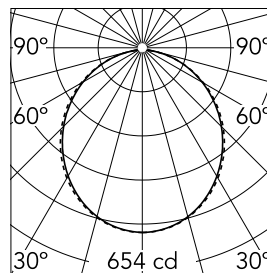

18
31
35
38

Caractéristiques principales

Nombre de têtes	1	Lumen net (lm)	1779
Catégorie lampe	LED	Fixations	surface
Puissance (W)	28W	Environnement	pour l'intérieur
CCT (K)	4000K		
IRC	80		

Optique

Type d'éclairage	Direct
type de LED	Top LED
Light distribution	Symétrique
Type d'optique	Lumière diffuse
angle de faisceau (°)	110
Beam angle C90-270 (°)	110

Physique

Coloris	Gris Anodisé
Orientation	fixe
Poids (kg)	3.19
Longueur (mm)	1405

Note

Diffuseur Opale: Eclairage d'ambiance uniforme et sans éblouissement. / Secours : Module de secours disponible dans toutes les versions, longueur 1400 mm. En mode normal, la consommation est la même que pour In-Finity standard. En mode secours, il émet environ 10% du débit normal pendant 3 heures. Éléments de terminaison: à commander séparément. Consulter le service Flos Architectural pour une configuration sans pièce de terminaison.