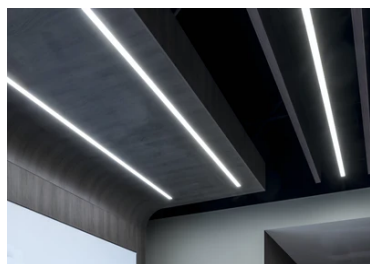

## In-Finity 35 Surface 4000K General Lighting

■ N35S054G30B - Blanc

Système modulaire à LED pour installation en surface, comprenant les modules LED, le profilé de montage en aluminium et le diffuseur. Drivers inclus dans les modules d'éclairage pour raccordement au réseau 220-240V ou à d'autres modules d'éclairage.

### Optique

Type d'éclairage	Direct
type de LED	Top LED
Light distribution	Symétrique
Type d'optique	Lumière diffuse
angle de faisceau (°)	110
Beam angle C90-270 (°)	110

Beam Angle: 107°

h(m) E(lx) D(m)

1 262 2.63

## In-Finity 35 Surface 4000K General Lighting

---

500 mm opal diffuser. Diffuse, glare free and uniform lighting throughout the room  
08.0109.00

Metal End Cap. Recessed No Trim / Surface / Suspension Down. 35 mm (Colour White)  
08.9050.40