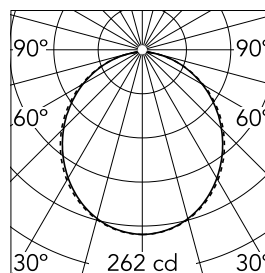

18  
31  
35  
38

### Caractéristiques principales

Nombre de têtes	1	Lumen net (lm)	712
Catégorie lampe	LED	Fixations	surface
Puissance (W)	13W	Environnement	pour l'intérieur
CCT (K)	4000K		
IRC	80		

### Optique

Type d'éclairage	Direct
type de LED	Top LED
Light distribution	Symétrique
Type d'optique	Lumière diffuse
angle de faisceau (°)	110
Beam angle C90-270 (°)	110

Beam Angle: 107°

h(m) E(lx) D(m)

1 262 2.63

### Physique

Coloris	Blanc
Orientation	fixe
Poids (kg)	1.28
Longueur (mm)	565