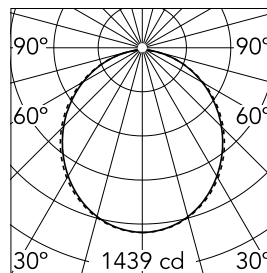

### Caractéristiques principales

Nombre de têtes	1	Lumen net (lm)	3915
Catégorie lampe	LED	Fixations	surface
Puissance (W)	63.5W	Environnement	pour l'intérieur
CCT (K)	4000K		
IRC	80		

### Optique

Type d'éclairage	Direct
type de LED	Top LED
Light distribution	Symétrique
Type d'optique	Lumière diffuse
angle de faisceau (°)	110
Beam angle C90-270 (°)	110

Beam Angle: 107°

h(m) E(lx) D(m)

1 1439 2.63

### Physique

Coloris	Noir
Orientation	fixe
Poids (kg)	7.03
Longueur (mm)	3095