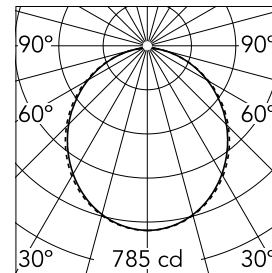

18
31
35
38

Caractéristiques principales

| | | | |
|-----------------|-------|----------------|------------------|
| Nombre de têtes | 1 | Lumen net (lm) | 2135 |
| Catégorie lampe | LED | Fixations | surface |
| Puissance (W) | 35.5W | Environnement | pour l'intérieur |
| CCT (K) | 4000K | | |
| IRC | 80 | | |

Optique

| | |
|------------------------|-----------------|
| Type d'éclairage | Direct |
| type de LED | Top LED |
| Light distribution | Symétrique |
| Type d'optique | Lumière diffuse |
| angle de faisceau (°) | 110 |
| Beam angle C90-270 (°) | 110 |

Beam Angle: 107°

h(m) E(lx) D(m)

1 785 2.63

2 196 5.26

3 87 7.90

4 49 10.53

5 31 13.16

Luminous flux lumineaire
2135 lm