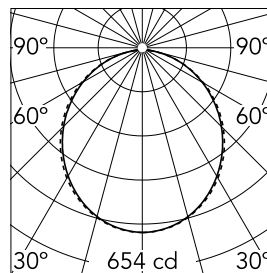

18
31
35
38

Caractéristiques principales

Nombre de têtes	1	Lumen net (lm)	1779
Catégorie lampe	LED	Fixations	surface
Puissance (W)	28W	Environnement	pour l'intérieur
CCT (K)	4000K		
IRC	80		

Optique

Type d'éclairage	Direct
type de LED	Top LED
Light distribution	Symétrique
Type d'optique	Lumière diffuse
angle de faisceau (°)	110
Beam angle C90-270 (°)	110

Beam Angle: 107°

h(m) E(lx) D(m)

1 654 2.63

2 164 5.26

3 73 7.90

4 41 10.53

5 26 13.16

Luminous flux luminaire
1779 lm