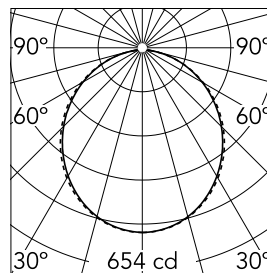

### Caractéristiques principales

Nombre de têtes	1	Lumen net (lm)	1779
Catégorie lampe	LED	Fixations	surface
Puissance (W)	28W	Environnement	pour l'intérieur
CCT (K)	4000K		
IRC	80		

### Optique

Type d'éclairage	Direct
type de LED	Top LED
Light distribution	Symétrique
Type d'optique	Lumière diffuse
angle de faisceau (°)	110
Beam angle C90-270 (°)	110

Beam Angle: 107°

h(m) E(lx) D(m)

1 654 2.63