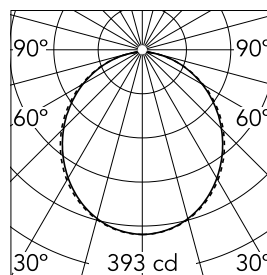

18
31
35
38

Caractéristiques principales

Nombre de têtes	1	Lumen net (lm)	1068
Catégorie lampe	LED	Fixations	surface
Puissance (W)	16.5W	Environnement	pour l'intérieur
CCT (K)	4000K		
IRC	80		

Optique

Type d'éclairage	Direct
type de LED	Top LED
Light distribution	Symétrique
Type d'optique	Lumière diffuse
angle de faisceau (°)	110
Beam angle C90-270 (°)	110

Physique

Coloris	Blanc
Orientation	fixe
Poids (kg)	1.92
Longueur (mm)	845

Note

Diffuseur Opale: Eclairage d'ambiance uniforme et sans éblouissement. / Secours : Module de secours disponible dans toutes les versions, longueur 1400 mm. En mode normal, la consommation est la même que pour In-Finity standard. En mode secours, il émet environ 10% du débit normal pendant 3 heures. Éléments de terminaison: à commander séparément. Consulter le service Flos Architectural pour une configuration sans pièce de terminaison.