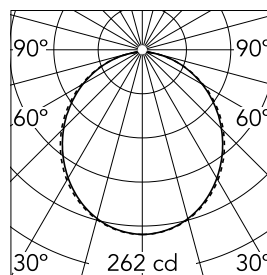

58
31
35
18
38

Caractéristiques principales

Nombre de têtes	1	Lumen net (lm)	712
Catégorie lampe	LED	Fixations	surface
Puissance (W)	13W	Environnement	pour l'intérieur
CCT (K)	4000K		
IRC	80		

Optique

Type d'éclairage	Direct
type de LED	Top LED
Light distribution	Symétrique
Type d'optique	Lumière diffuse
angle de faisceau (°)	110
Beam angle C90-270 (°)	110

Physique

Coloris	Gris Anodisé
Orientation	fixe
Poids (kg)	1.28
Longueur (mm)	565

Note

Diffuseur Opale: Eclairage d'ambiance uniforme et sans éblouissement. / Secours : Module de secours disponible dans toutes les versions, longueur 1400 mm. En mode normal, la consommation est la même que pour In-Finity standard. En mode secours, il émet environ 10% du débit normal pendant 3 heures. Éléments de terminaison: à commander séparément. Consulter le service Flos Architectural pour une configuration sans pièce de terminaison.