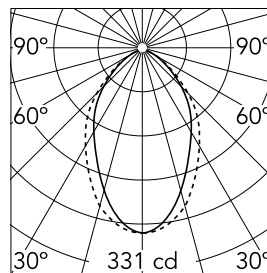

### Optique

Type d'éclairage	Direct
type de LED	Top LED
Light distribution	Symétrique
Type d'optique	Lumière diffuse
angle de faisceau (°)	76
Beam angle C90-270 (°)	64

Beam Angle: 75°

h(m)	E(lx)	D(m)
1	331	1.25
2	83	2.50
3	37	3.76
4	21	5.01
5	13	6.26

### Physique

Coloris	Blanc
Orientation	fixe
Poids (kg)	1.28
Longueur (mm)	565