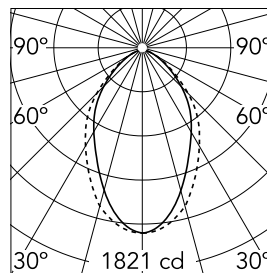

58
315
38

Caractéristiques principales

Nombre de têtes	1	Lumen net (lm)	2811
Catégorie lampe	LED	Fixations	surface
Puissance (W)	63.5W	Environnement	pour l'intérieur
CCT (K)	3000K		
IRC	80		

Optique

Type d'éclairage	Direct
type de LED	Top LED
Light distribution	Symétrique
Type d'optique	Lumière diffuse
angle de faisceau (°)	76
Beam angle C90-270 (°)	64

Physique

Coloris	Blanc
Orientation	fixe
Poids (kg)	7.03
Longueur (mm)	3095

Note

Diffuseur Micro-Prismatique: Diffuseur à haut rendement qui, grâce à sa texture micro-prismatique multi-couche unique, émet un faisceau de lumière à UGR<19 non éblouissant. / Secours : Module de secours disponible dans toutes les versions, longueur 1400 mm. En mode normal, la consommation est la même que pour In-Finity standard. En mode secours, il émet environ 10% du débit normal pendant 3 heures. Éléments de terminaison: à commander séparément. Consulter le service Flos Architectural pour une configuration sans pièce de terminaison.