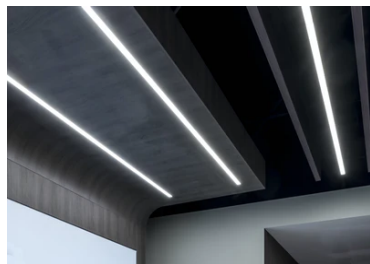

In-Finity 35 Surface 3000K Micro-Prismatic Diffuser Dali

□ N35S303U30BDA - Blanc

Système modulaire à LED pour installation en surface, comprenant les modules LED, le profilé de montage en aluminium et le diffuseur. Drivers inclus dans les modules d'éclairage pour raccordement au réseau 220-240V ou à d'autres modules d'éclairage.

Physique

Coloris	Blanc
Orientation	fixe
Poids (kg)	7.03
Longueur (mm)	3095

Note

Diffuseur Micro-Prismatique: Diffuseur à haut rendement qui, grâce à sa texture micro-prismatique multi-couche unique, émet un faisceau de lumière à UGR<19 non éblouissant. / Secours : Module de secours disponible dans toutes les versions, longueur 1400 mm. En mode normal, la consommation est la même que pour In-Finity standard. En mode secours, il émet environ 10% du débit normal pendant 3 heures. Éléments de terminaison: à commander séparément. Consulter le service Flos Architectural pour une configuration sans pièce de terminaison.

In-Finity 35 Surface 3000K Micro-Prismatic Diffuser Dali

5

Metal End Cap. Recessed No Trim /
Surface / Suspension Down. 35 mm
(Colour White)
08.9050.40

5

Metal End Cap. Recessed No Trim /
Surface / Suspension Down. 35 mm
(Colour Anodized Grey)
08.9050.02

500 mm micro-prismatic diffuser.
Highly efficient multilayer diffuser
that, thanks to its unique
microprismatic texture, provides a
glare free UGR<19 light beam
08.0112.00

5

Metal End Cap. Recessed No Trim /
Surface / Suspension Down. 35 mm
(Colour Black)
08.9050.NS