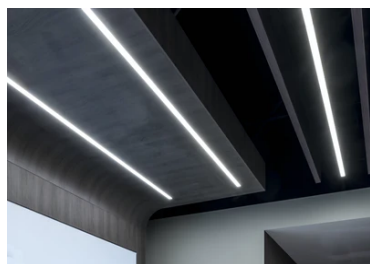

In-Finity 35 Surface 3000K Micro-Prismatic Diffuser Dali

■ N3S303U02BDA - Gris Anodisé

Système modulaire à LED pour installation en surface, comprenant les modules LED, le profilé de montage en aluminium et le diffuseur. Drivers inclus dans les modules d'éclairage pour raccordement au réseau 220-240V ou à d'autres modules d'éclairage.

Note

Diffuseur Micro-Prismatique: Diffuseur à haut rendement qui, grâce à sa texture micro-prismatique multi-couche unique, émet un faisceau de lumière à UGR<19 non éblouissant. / Secours : Module de secours disponible dans toutes les versions, longueur 1400 mm. En mode normal, la consommation est la même que pour In-Finity standard. En mode secours, il émet environ 10% du débit normal pendant 3 heures. Éléments de terminaison: à commander séparément. Consulter le service Flos Architectural pour une configuration sans pièce de terminaison.

In-Finity 35 Surface 3000K Micro-Prismatic Diffuser Dali

5

Metal End Cap. Recessed No Trim /
Surface / Suspension Down. 35 mm
(Colour Black)
08.9050.NS

5

Metal cover. Surface / Suspension
Down. 35 mm
08.9050.06

5

Metal End Cap. Recessed No Trim /
Surface / Suspension Down. 35 mm
(Colour White)
08.9050.40

5

Metal End Cap. Recessed No Trim /
Surface / Suspension Down. 35 mm
(Colour Anodized Grey)
08.9050.02

500 mm micro-prismatic diffuser.
Highly efficient multilayer diffuser
that, thanks to its unique
microprismatic texture, provides a
glare free UGR<19 light beam
08.0112.00