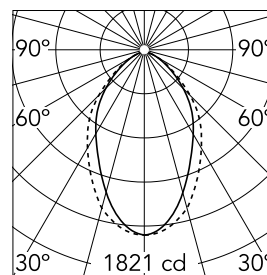

58
315
38

Caractéristiques principales

Nombre de têtes	1	Lumen net (lm)	2811
Catégorie lampe	LED	Fixations	surface
Puissance (W)	63.5W	Environnement	pour l'intérieur
CCT (K)	3000K		
IRC	80		

Optique

Type d'éclairage	Direct
type de LED	Top LED
Light distribution	Symétrique
Type d'optique	Lumière diffuse
angle de faisceau (°)	76
Beam angle C90-270 (°)	64

Beam Angle: 75°

h(m) E(lx) D(m)

1 1821 1.25

2 455 2.50

3 202 3.76

4 114 5.01

5 73 6.26

Luminous flux lumineaire
2811 lm