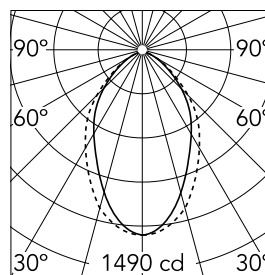

### Caractéristiques principales

Nombre de têtes	1	Lumen net (lm)	2300
Catégorie lampe	LED	Fixations	surface
Puissance (W)	50W	Environnement	pour l'intérieur
CCT (K)	3000K		
IRC	80		

### Optique

Type d'éclairage	Direct
type de LED	Top LED
Light distribution	Symétrique
Type d'optique	Lumière diffuse
angle de faisceau (°)	76
Beam angle C90-270 (°)	64

Beam Angle: 75°

h(m) E(lx) D(m)

1 1490 1.25

### Physique

Coloris	Noir
Orientation	fixe
Poids (kg)	5.75
Longueur (mm)	2530