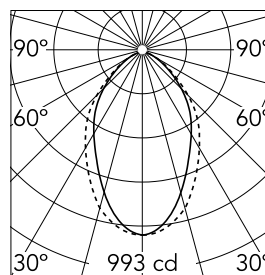

18
35
38

Caractéristiques principales

Nombre de têtes	1	Lumen net (lm)	1534
Catégorie lampe	LED	Fixations	surface
Puissance (W)	35.5W	Environnement	pour l'intérieur
CCT (K)	3000K		
IRC	80		

Optique

Type d'éclairage	Direct
type de LED	Top LED
Light distribution	Symétrique
Type d'optique	Lumière diffuse
angle de faisceau (°)	76
Beam angle C90-270 (°)	64

Beam Angle: 75°

h(m) E(lx) D(m)

1 993 1.25

2 248 2.50

3 110 3.76

4 62 5.01

5 40 6.26

Luminous flux lumineaire
1534 lm