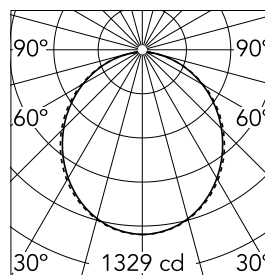

### Caractéristiques principales

Nombre de têtes	1	Lumen net (lm)	3616
Catégorie lampe	LED	Fixations	surface
Puissance (W)	63.5W	Environnement	pour l'intérieur
CCT (K)	3000K		
IRC	80		

### Optique

Type d'éclairage	Direct
type de LED	Top LED
Light distribution	Symétrique
Type d'optique	Lumière diffuse
angle de faisceau (°)	110
Beam angle C90-270 (°)	110

Beam Angle: 107°

h(m) E(lx) D(m)

1 1329 2.63

### Physique

Coloris	Blanc
Orientation	fixe
Poids (kg)	7.03
Longueur (mm)	3095