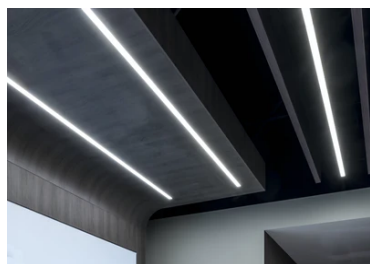

## In-Finity 35 Surface 3000K General Lighting

■ N35S303G30B - Blanc

Système modulaire à LED pour installation en surface, comprenant les modules LED, le profilé de montage en aluminium et le diffuseur. Drivers inclus dans les modules d'éclairage pour raccordement au réseau 220-240V ou à d'autres modules d'éclairage.

### Optique

Type d'éclairage	Direct
type de LED	Top LED
Light distribution	Symétrique
Type d'optique	Lumière diffuse
angle de faisceau (°)	110
Beam angle C90-270 (°)	110

Beam Angle: 107°

h(m) E(lx) D(m)

1 1329 2.63

## In-Finity 35 Surface 3000K General Lighting

5

Metal cover. Surface / Suspension  
Down. 35 mm  
08.9050.06

500 mm opal diffuser. Diffuse, glare  
free and uniform lighting throughout  
the room  
08.0109.00