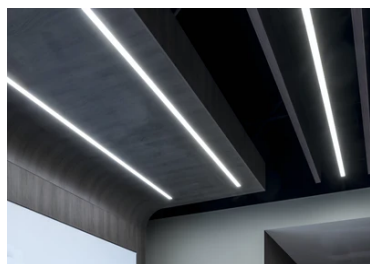

## In-Finity 35 Surface 3000K General Lighting

### ■ N35S303G14B - Noir

Système modulaire à LED pour installation en surface, comprenant les modules LED, le profilé de montage en aluminium et le diffuseur. Drivers inclus dans les modules d'éclairage pour raccordement au réseau 220-240V ou à d'autres modules d'éclairage.

### Optique

Type d'éclairage	Direct
type de LED	Top LED
Light distribution	Symétrique
Type d'optique	Lumière diffuse
angle de faisceau (°)	110
Beam angle C90-270 (°)	110

Beam Angle: 107°

h(m) E(lx) D(m)

1 1329 2.63

5

---

Metal End Cap. Recessed No Trim /  
Surface / Suspension Down. 35 mm  
(Colour White)  
08.9050.40

5

---

Metal cover. Surface / Suspension  
Down. 35 mm  
08.9050.06

---

500 mm opal diffuser. Diffuse, glare  
free and uniform lighting throughout  
the room  
08.0109.00