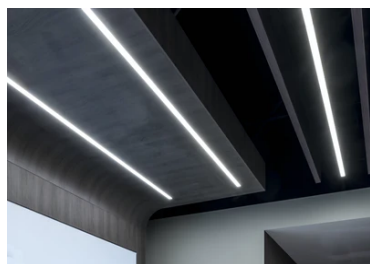

## In-Finity 35 Surface 3000K General Lighting

### ■ N35S303G02B - Gris Anodisé

Système modulaire à LED pour installation en surface, comprenant les modules LED, le profilé de montage en aluminium et le diffuseur. Drivers inclus dans les modules d'éclairage pour raccordement au réseau 220-240V ou à d'autres modules d'éclairage.

500 mm opal diffuser. Diffuse, glare  
free and uniform lighting throughout  
the room  
08.0109.00

5

5

Metal cover. Surface / Suspension  
Down. 35 mm  
08.9050.06

Metal End Cap. Recessed No Trim /  
Surface / Suspension Down. 35 mm  
(Colour Black)  
08.9050.NS