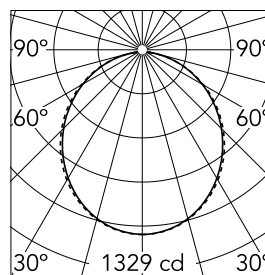

### Caractéristiques principales

Nombre de têtes	1	Lumen net (lm)	3616
Catégorie lampe	LED	Fixations	surface
Puissance (W)	63.5W	Environnement	pour l'intérieur
CCT (K)	3000K		
IRC	80		

### Optique

Type d'éclairage	Direct
type de LED	Top LED
Light distribution	Symétrique
Type d'optique	Lumière diffuse
angle de faisceau (°)	110
Beam angle C90-270 (°)	110

Beam Angle:	107°		
	h(m)	E(lx)	D(m)
1	1329	2.63	
2	332	5.26	
3	148	7.90	
4	83	10.53	
5	53	13.16	

### Physique

Coloris	Gris Anodisé
Orientation	fixe
Poids (kg)	7.03
Longueur (mm)	3095