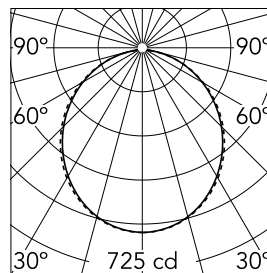

18
31
35
38

Caractéristiques principales

Nombre de têtes	1	Lumen net (lm)	1972
Catégorie lampe	LED	Fixations	surface
Puissance (W)	35.5W	Environnement	pour l'intérieur
CCT (K)	3000K		
IRC	80		

Optique

Type d'éclairage	Direct
type de LED	Top LED
Light distribution	Symétrique
Type d'optique	Lumière diffuse
angle de faisceau (°)	110
Beam angle C90-270 (°)	110

Beam Angle: 107°

h(m) E(lx) D(m)

1 725 2.63

2 181 5.26

3 81 7.90

4 45 10.53

5 29 13.16

Luminous flux lumineaire
1972 lm