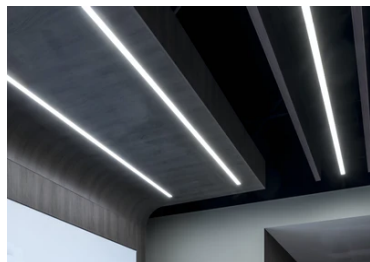

In-Finity 35 Surface 3000K General Lighting

■ N35S163G02B - Gris Anodisé

Système modulaire à LED pour installation en surface, comprenant les modules LED, le profilé de montage en aluminium et le diffuseur. Drivers inclus dans les modules d'éclairage pour raccordement au réseau 220-240V ou à d'autres modules d'éclairage.

18
31
35
38

Caractéristiques principales

Nombre de têtes	1	Lumen net (lm)	1972
Catégorie lampe	LED	Fixations	surface
Puissance (W)	35.5W	Environnement	pour l'intérieur
CCT (K)	3000K		
IRC	80		

Optique

Type d'éclairage	Direct
type de LED	Top LED
Light distribution	Symétrique
Type d'optique	Lumière diffuse
angle de faisceau (°)	110
Beam angle C90-270 (°)	110

Note

Diffuseur Opale: Eclairage d'ambiance uniforme et sans éblouissement. / Secours : Module de secours disponible dans toutes les versions, longueur 1400 mm. En mode normal, la consommation est la même que pour In-Finity standard. En mode secours, il émet environ 10% du débit normal pendant 3 heures. Éléments de terminaison: à commander séparément. Consulter le service Flos Architectural pour une configuration sans pièce de terminaison.

In-Finity 35 Surface 3000K General Lighting

5

Metal cover. Surface / Suspension
Down. 35 mm
08.9050.06

5

Metal End Cap. Recessed No Trim /
Surface / Suspension Down. 35 mm
(Colour White)
08.9050.40

500 mm opal diffuser. Diffuse, glare
free and uniform lighting throughout
the room
08.0109.00