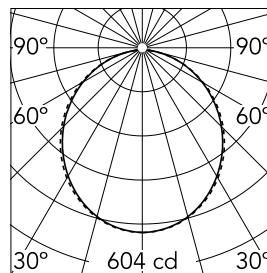

18
31
35
38

Caractéristiques principales

Nombre de têtes	1	Lumen net (lm)	1643
Catégorie lampe	LED	Fixations	surface
Puissance (W)	28W	Environnement	pour l'intérieur
CCT (K)	3000K		
IRC	80		

Optique

Type d'éclairage	Direct
type de LED	Top LED
Light distribution	Symétrique
Type d'optique	Lumière diffuse
angle de faisceau (°)	110
Beam angle C90-270 (°)	110

Beam Angle: 107°

h(m) E(lx) D(m)

1 604 2.63

2 151 5.26

3 67 7.90

4 38 10.53

5 24 13.16

Luminous flux lumineaire
1643 lm