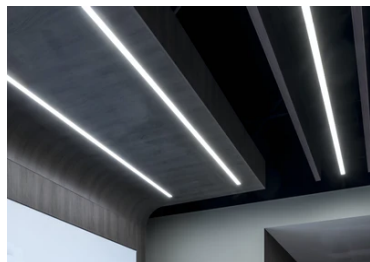

In-Finity 35 Surface 3000K General Lighting

■ N35S143G14B - Noir

Système modulaire à LED pour installation en surface, comprenant les modules LED, le profilé de montage en aluminium et le diffuseur. Drivers inclus dans les modules d'éclairage pour raccordement au réseau 220-240V ou à d'autres modules d'éclairage.

18
31
35
38

Caractéristiques principales

Nombre de têtes	1	Lumen net (lm)	1643
Catégorie lampe	LED	Fixations	surface
Puissance (W)	28W	Environnement	pour l'intérieur
CCT (K)	3000K		
IRC	80		

Optique

Type d'éclairage	Direct
type de LED	Top LED
Light distribution	Symétrique
Type d'optique	Lumière diffuse
angle de faisceau (°)	110
Beam angle C90-270 (°)	110

Note

Diffuseur Opale: Eclairage d'ambiance uniforme et sans éblouissement. / Secours : Module de secours disponible dans toutes les versions, longueur 1400 mm. En mode normal, la consommation est la même que pour In-Finity standard. En mode secours, il émet environ 10% du débit normal pendant 3 heures. Éléments de terminaison: à commander séparément. Consulter le service Flos Architectural pour une configuration sans pièce de terminaison.

In-Finity 35 Surface 3000K General Lighting

5

5

500 mm opal diffuser. Diffuse, glare free and uniform lighting throughout the room
08.0109.00

Metal End Cap. Recessed No Trim / Surface / Suspension Down. 35 mm (Colour Black)
08.9050.NS