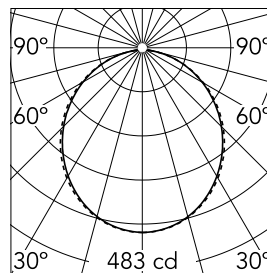

18  
31  
35  
38

### Caractéristiques principales

Nombre de têtes	1	Lumen net (lm)	1315
Catégorie lampe	LED	Fixations	surface
Puissance (W)	22.5W	Environnement	pour l'intérieur
CCT (K)	3000K		
IRC	80		

### Optique

Type d'éclairage	Direct
type de LED	Top LED
Light distribution	Symétrique
Type d'optique	Lumière diffuse
angle de faisceau (°)	110
Beam angle C90-270 (°)	110

Beam Angle: 107°

h(m) E(lx) D(m)

1 483 2.63

### Physique

Coloris	Blanc
Orientation	fixe
Poids (kg)	2.56
Longueur (mm)	1125