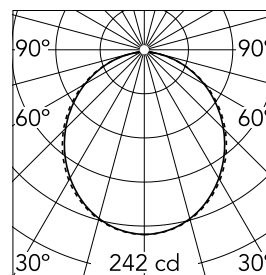

### Caractéristiques principales

Nombre de têtes	1	Lumen net (lm)	657
Catégorie lampe	LED	Fixations	surface
Puissance (W)	13W	Environnement	pour l'intérieur
CCT (K)	3000K		
IRC	80		

### Optique

Type d'éclairage	Direct
type de LED	Top LED
Light distribution	Symétrique
Type d'optique	Lumière diffuse
angle de faisceau (°)	110
Beam angle C90-270 (°)	110

Beam Angle: 107°

h(m) E(lx) D(m)

1 242 2.63

### Physique

Coloris	Blanc
Orientation	fixe
Poids (kg)	1.28
Longueur (mm)	565