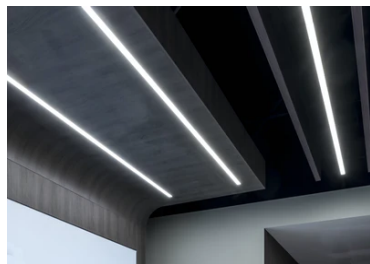

## In-Finity 35 Surface 3000K General Lighting

■ N35S053G30B - Blanc

Système modulaire à LED pour installation en surface, comprenant les modules LED, le profilé de montage en aluminium et le diffuseur. Drivers inclus dans les modules d'éclairage pour raccordement au réseau 220-240V ou à d'autres modules d'éclairage.

### Optique

Type d'éclairage	Direct
type de LED	Top LED
Light distribution	Symétrique
Type d'optique	Lumière diffuse
angle de faisceau (°)	110
Beam angle C90-270 (°)	110

Beam Angle: 107°

h(m) E(lx) D(m)

1 242 2.63

## In-Finity 35 Surface 3000K General Lighting

---

Metal cover. Surface / Suspension  
Down. 35 mm  
08.9050.06

500 mm opal diffuser. Diffuse, glare  
free and uniform lighting throughout  
the room  
08.0109.00