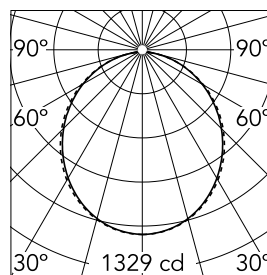

### Caractéristiques principales

Nombre de têtes	1	Lumen net (lm)	3616
Catégorie lampe	LED	Fixations	surface
Puissance (W)	63.5W	Environnement	pour l'intérieur
CCT (K)	3000K		
IRC	80		

### Optique

Type d'éclairage	Direct
type de LED	Top LED
Light distribution	Symétrique
Type d'optique	Lumière diffuse
angle de faisceau (°)	110
Beam angle C90-270 (°)	110

Beam Angle: 107°

h(m) E(lx) D(m)

1 1329 2.63

### Physique

Coloris	Noir
Orientation	fixe
Poids (kg)	7.03
Longueur (mm)	3095