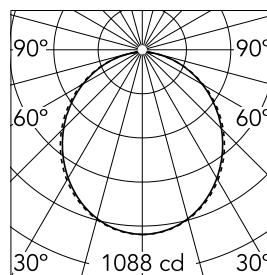

18
31
35
38

Caractéristiques principales

Nombre de têtes	1	Lumen net (lm)	2958
Catégorie lampe	LED	Fixations	surface
Puissance (W)	50W	Environnement	pour l'intérieur
CCT (K)	3000K		
IRC	80		

Optique

Type d'éclairage	Direct
type de LED	Top LED
Light distribution	Symétrique
Type d'optique	Lumière diffuse
angle de faisceau (°)	110
Beam angle C90-270 (°)	110

Physique

Coloris	Noir
Orientation	fixe
Poids (kg)	5.75
Longueur (mm)	2530

Note

Diffuseur Opale: Eclairage d'ambiance uniforme et sans éblouissement. / Secours : Module de secours disponible dans toutes les versions, longueur 1400 mm. En mode normal, la consommation est la même que pour In-Finity standard. En mode secours, il émet environ 10% du débit normal pendant 3 heures. Éléments de terminaison: à commander séparément. Consulter le service Flos Architectural pour une configuration sans pièce de terminaison.