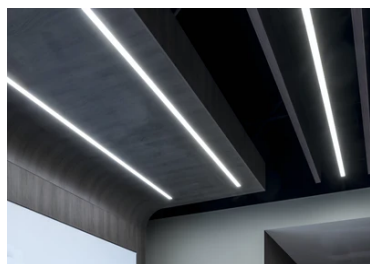

In-Finity 35 Surface 3000K General Lighting Dali

■ N35S253G14BDA - Noir

Système modulaire à LED pour installation en surface, comprenant les modules LED, le profilé de montage en aluminium et le diffuseur. Drivers inclus dans les modules d'éclairage pour raccordement au réseau 220-240V ou à d'autres modules d'éclairage.

18
31
35
38

Caractéristiques principales

Nombre de têtes	1	Lumen net (lm)	2958
Catégorie lampe	LED	Fixations	surface
Puissance (W)	50W	Environnement	pour l'intérieur
CCT (K)	3000K		
IRC	80		

Optique

Type d'éclairage	Direct
type de LED	Top LED
Light distribution	Symétrique
Type d'optique	Lumière diffuse
angle de faisceau (°)	110
Beam angle C90-270 (°)	110

Physique

Coloris	Noir
Orientation	fixe
Poids (kg)	5.75
Longueur (mm)	2530

Note

Diffuseur Opale: Eclairage d'ambiance uniforme et sans éblouissement. / Secours : Module de secours disponible dans toutes les versions, longueur 1400 mm. En mode normal, la consommation est la même que pour In-Finity standard. En mode secours, il émet environ 10% du débit normal pendant 3 heures. Éléments de terminaison: à commander séparément. Consulter le service Flos Architectural pour une configuration sans pièce de terminaison.

In-Finity 35 Surface 3000K General Lighting Dali

5

Metal cover. Surface / Suspension
Down. 35 mm
08.9050.06

5

Metal End Cap. Recessed No Trim /
Surface / Suspension Down. 35 mm
(Colour White)
08.9050.40

500 mm opal diffuser. Diffuse, glare
free and uniform lighting throughout
the room
08.0109.00