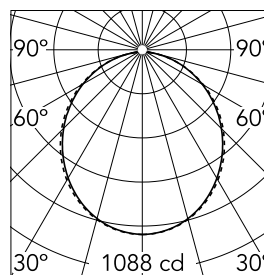

18
31
35
38

Caractéristiques principales

Nombre de têtes	1	Lumen net (lm)	2958
Catégorie lampe	LED	Fixations	surface
Puissance (W)	50W	Environnement	pour l'intérieur
CCT (K)	3000K		
IRC	80		

Optique

Type d'éclairage	Direct
type de LED	Top LED
Light distribution	Symétrique
Type d'optique	Lumière diffuse
angle de faisceau (°)	110
Beam angle C90-270 (°)	110

Physique

Coloris	Gris Anodisé
Orientation	fixe
Poids (kg)	5.75
Longueur (mm)	2530

Note

Diffuseur Opale: Eclairage d'ambiance uniforme et sans éblouissement. / Secours : Module de secours disponible dans toutes les versions, longueur 1400 mm. En mode normal, la consommation est la même que pour In-Finity standard. En mode secours, il émet environ 10% du débit normal pendant 3 heures. Éléments de terminaison: à commander séparément. Consulter le service Flos Architectural pour une configuration sans pièce de terminaison.