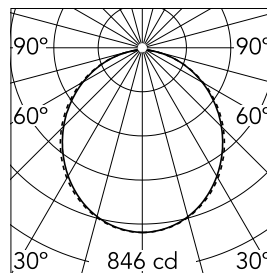

18
31
35
38

Caractéristiques principales

Nombre de têtes	1	Lumen net (lm)	2301
Catégorie lampe	LED	Fixations	surface
Puissance (W)	41W	Environnement	pour l'intérieur
CCT (K)	3000K		
IRC	80		

Optique

Type d'éclairage	Direct
type de LED	Top LED
Light distribution	Symétrique
Type d'optique	Lumière diffuse
angle de faisceau (°)	110
Beam angle C90-270 (°)	110

Beam Angle: 107°

h(m) E(lx) D(m)

1 846 2.63

2 211 5.26

3 94 7.90

4 53 10.53

5 34 13.16

Luminous flux luminaire
2301 lm