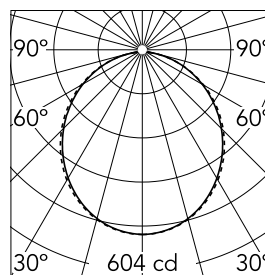

18
31
35
38

Caractéristiques principales

Nombre de têtes	1	Lumen net (lm)	1643
Catégorie lampe	LED	Fixations	surface
Puissance (W)	28W	Environnement	pour l'intérieur
CCT (K)	3000K		
IRC	80		

Optique

Type d'éclairage	Direct
type de LED	Top LED
Light distribution	Symétrique
Type d'optique	Lumière diffuse
angle de faisceau (°)	110
Beam angle C90-270 (°)	110

Beam Angle: 107°

h(m) E(lx) D(m)

1 604 2.63

2 151 5.26

3 67 7.90

4 38 10.53

5 24 13.16

Luminous flux lumineaire
1643 lm