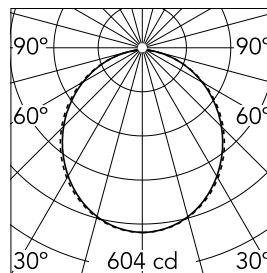

### Caractéristiques principales

Nombre de têtes	1	Lumen net (lm)	1643
Catégorie lampe	LED	Fixations	surface
Puissance (W)	28W	Environnement	pour l'intérieur
CCT (K)	3000K		
IRC	80		

### Optique

Type d'éclairage	Direct
type de LED	Top LED
Light distribution	Symétrique
Type d'optique	Lumière diffuse
angle de faisceau (°)	110
Beam angle C90-270 (°)	110

Beam Angle: 107°

h(m) E(lx) D(m)

1 604 2.63

### Physique

Coloris	Gris Anodisé
Orientation	fixe
Poids (kg)	3.19
Longueur (mm)	1405