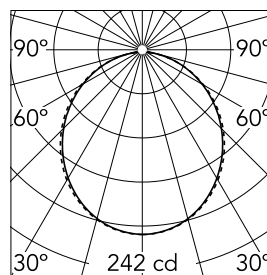

56  
31  
35  
18  
38

### Optique

Type d'éclairage	Direct
type de LED	Top LED
Light distribution	Symétrique
Type d'optique	Lumière diffuse
angle de faisceau (°)	110
Beam angle C90-270 (°)	110

Beam Angle:	107°		
h(m)	E(lx)	D(m)	
1	242	2.63	
2	60	5.26	
3	27	7.90	
4	15	10.53	
5	10	13.16	