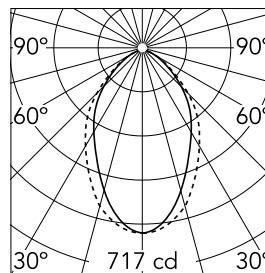

### Caractéristiques principales

Nombre de têtes	1	Lumen net (lm)	1107
Catégorie lampe	LED	Fixations	Encastré trim
Puissance (W)	22.5W	Environnement	pour l'intérieur
CCT (K)	4000K		
IRC	80		

### Optique

Type d'éclairage	Direct
type de LED	Top LED
Light distribution	Symétrique
Type d'optique	Lumière diffuse
angle de faisceau (°)	76
Beam angle C90-270 (°)	64

Beam Angle:	75°	
	h(m)	E(lx) D(m)
	1	717 1.25
	2	179 2.50
	3	80 3.76
	4	45 5.01
	5	29 6.26

### Physique

Coloris	Noir	Longueur (mm)	568
Orientation	fixe		
Trim	yes		
Profondeur d'encastrement (mm)	120		
Poids (kg)	3.16		