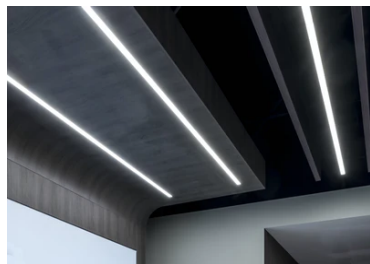

## In-Finity 35 Recessed Trim Flat Corner 4000K Micro-Prismatic Diffuser Dali

■ N35TFC4U14BDA - Noir

Système modulaire d'éclairage LED pour installation encastrée Trim incluant les modules LED, le profil de montage en aluminium et le diffuseur. Drivers inclus dans les modules d'éclairage pour raccordement au réseau 220-240V ou à d'autres modules d'éclairage.

### Optique

Type d'éclairage	Direct
type de LED	Top LED
Light distribution	Symétrique
Type d'optique	Lumière diffuse
angle de faisceau (°)	76
Beam angle C90-270 (°)	64

Beam Angle:	75°	
	h(m)	E(lx) D(m)
	1	717 1.25
	2	179 2.50
	3	80 3.76
	4	45 5.01
	5	29 6.26

### Note

Diffuseur Micro-Prismatique: Diffuseur à haut rendement qui, grâce à sa texture micro-prismatique multi-couche unique, émet un faisceau de lumière à UGR<19 non éblouissant. / Secours : Module de secours disponible dans toutes les versions, longueur 1400 mm. En mode normal, la consommation est la même que pour In-Finity standard. En mode secours, il émet environ 10% du débit normal pendant 3 heures. Éléments de terminaison: à commander séparément. Consulter le service Flos Architectural pour une configuration sans pièce de terminaison.

## In-Finity 35 Recessed Trim Flat Corner 4000K Micro-Prismatic Diffuser Dali

5

5

Metal cover. Recessed Trim. 35 mm  
(Colour White)  
08.9051.40

500 mm micro-prismatic diffuser.  
Highly efficient multilayer diffuser  
that, thanks to its unique  
microprismatic texture, provides a  
glare free UGR<19 light beam  
08.0112.00