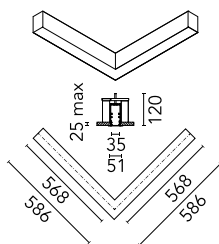

## In-Finity 35 Recessed Trim Flat Corner 4000K Micro-Prismatic Diffuser Dali

■ N35TFC4U14BDA - Noir

Système modulaire d'éclairage LED pour installation encastrée Trim incluant les modules LED, le profil de montage en aluminium et le diffuseur. Drivers inclus dans les modules d'éclairage pour raccordement au réseau 220-240V ou à d'autres modules d'éclairage.

### Caractéristiques principales

Nombre de têtes	1	Lumen net (lm)	1107
Catégorie lampe	LED	Fixations	Encastré trim
Puissance (W)	22.5W	Environnement	pour l'intérieur
CCT (K)	4000K		
IRC	80		

### Optique

Type d'éclairage	Direct
type de LED	Top LED
Light distribution	Symétrique
Type d'optique	Lumière diffuse
angle de faisceau (°)	76
Beam angle C90-270 (°)	64

Beam Angle:	75°	
	h(m)	E(lx) D(m)
	1	717 1.25
	2	179 2.50
	3	80 3.76
	4	45 5.01
	5	29 6.26

### Physique

Coloris	Noir	Longueur (mm)	568
Orientation	fixe		
Trim	yes		
Profondeur d'encastrement (mm)	120		
Poids (kg)	3.16		