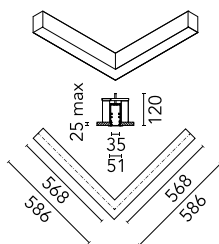

## In-Finity 35 Recessed Trim Flat Corner 4000K General Lighting Dali

■ N35TFC4G30BDA - Blanc

Système modulaire d'éclairage LED pour installation encastrée Trim incluant les modules LED, le profil de montage en aluminium et le diffuseur. Drivers inclus dans les modules d'éclairage pour raccordement au réseau 220-240V ou à d'autres modules d'éclairage.

### Caractéristiques principales

Nombre de têtes	1	Lumen net (lm)	1424
Catégorie lampe	LED	Fixations	Encastré trim
Puissance (W)	22.5W	Environnement	pour l'intérieur
CCT (K)	4000K		
IRC	80		

### Physique

Coloris	Blanc	Longueur (mm)	568
Orientation	fixe		
Trim	yes		
Profondeur d'encastrement (mm)	120		
Poids (kg)	3.16		

5

---

Metal cover. Recessed Trim. 35 mm  
(Colour White)  
08.9051.40

---

500 mm opal diffuser. Diffuse, glare  
free and uniform lighting throughout  
the room  
08.0109.00