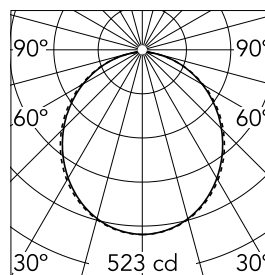

### Caractéristiques principales

Nombre de têtes	1	Lumen net (lm)	1424
Catégorie lampe	LED	Fixations	Encastré trim
Puissance (W)	22.5W	Environnement	pour l'intérieur
CCT (K)	4000K		
IRC	80		

### Optique

Type d'éclairage	Direct
type de LED	Top LED
Light distribution	Symétrique
Type d'optique	Lumière diffuse
angle de faisceau (°)	110
Beam angle C90-270 (°)	110

Beam Angle:	107°		
	h(m)	E(lx)	D(m)
1	523	2.63	
2	131	5.26	
3	58	7.90	
4	33	10.53	
5	21	13.16	

### Physique

Coloris	Blanc	Longueur (mm)	568
Orientation	fixe		
Trim	yes		
Profondeur d'encastrement (mm)	120		
Poids (kg)	3.16		