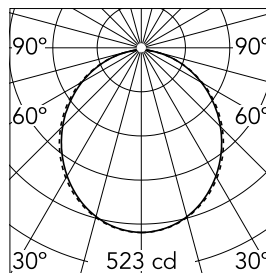

### Optique

Type d'éclairage	Direct
type de LED	Top LED
Light distribution	Symétrique
Type d'optique	Lumière diffuse
angle de faisceau (°)	110
Beam angle C90-270 (°)	110

Beam Angle: 107°

h(m)	E(lx)	D(m)
1	523	2.63
2	131	5.26
3	58	7.90
4	33	10.53
5	21	13.16

### Physique

Coloris	Noir	Longueur (mm)	568
Orientation	fixe		
Trim	yes		
Profondeur d'encastrement (mm)	120		
Poids (kg)	3.16		