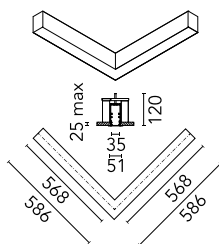

## In-Finity 35 Recessed Trim Flat Corner 4000K General Lighting Dali

■ N35TFC4G14BDA - Noir

Système modulaire d'éclairage LED pour installation encastrée Trim incluant les modules LED, le profil de montage en aluminium et le diffuseur. Drivers inclus dans les modules d'éclairage pour raccordement au réseau 220-240V ou à d'autres modules d'éclairage.

### Caractéristiques principales

Nombre de têtes	1	Lumen net (lm)	1424
Catégorie lampe	LED	Fixations	Encastré trim
Puissance (W)	22.5W	Environnement	pour l'intérieur
CCT (K)	4000K		
IRC	80		

### Optique

Type d'éclairage	Direct
type de LED	Top LED
Light distribution	Symétrique
Type d'optique	Lumière diffuse
angle de faisceau (°)	110
Beam angle C90-270 (°)	110

Beam Angle: 107°

h(m)	E(lx)	D(m)
1	523	2.63
2	131	5.26
3	58	7.90
4	33	10.53
5	21	13.16

### Physique

Coloris	Noir	Longueur (mm)	568
Orientation	fixe		
Trim	yes		
Profondeur d'encastrement (mm)	120		
Poids (kg)	3.16		