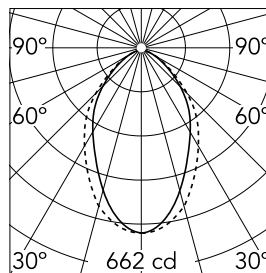

Caractéristiques principales

Nombre de têtes	1	Lumen net (lm)	1022
Catégorie lampe	LED	Fixations	Encastré trim
Puissance (W)	22.5W	Environnement	pour l'intérieur
CCT (K)	3000K		
IRC	80		

Optique

Type d'éclairage	Direct
type de LED	Top LED
Light distribution	Symétrique
Type d'optique	Lumière diffuse
angle de faisceau (°)	76
Beam angle C90-270 (°)	64

Physique

Coloris	Blanc	Longueur (mm)	568
Orientation	fixe		
Trim	yes		
Profondeur d'encastrement (mm)	120		
Poids (kg)	3.16		

Note

Diffuseur Micro-Prismatique: Diffuseur à haut rendement qui, grâce à sa texture micro-prismatique multi-couche unique, émet un faisceau de lumière à UGR<19 non éblouissant. / Secours : Module de secours disponible dans toutes les versions, longueur 1400 mm. En mode normal, la consommation est la même que pour In-Finity standard. En mode secours, il émet environ 10% du débit normal pendant 3 heures. Éléments de terminaison: à commander séparément. Consulter le service Flos Architectural pour une configuration sans pièce de terminaison.