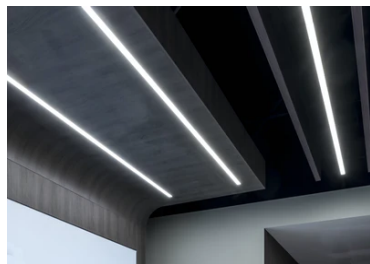

In-Finity 35 Recessed Trim Flat Corner 3000K Micro-Prismatic Diffuser

■ N35TFC3U30B - Blanc

Système modulaire d'éclairage LED pour installation encastrée Trim incluant les modules LED, le profil de montage en aluminium et le diffuseur. Drivers inclus dans les modules d'éclairage pour raccordement au réseau 220-240V ou à d'autres modules d'éclairage.

Caractéristiques principales

Nombre de têtes	1	Lumen net (lm)	1022
Catégorie lampe	LED	Fixations	Encastré trim
Puissance (W)	22.5W	Environnement	pour l'intérieur
CCT (K)	3000K		
IRC	80		

Optique

Type d'éclairage	Direct
type de LED	Top LED
Light distribution	Symétrique
Type d'optique	Lumière diffuse
angle de faisceau (°)	76
Beam angle C90-270 (°)	64

Physique

Coloris	Blanc	Longueur (mm)	568
Orientation	fixe		
Trim	yes		
Profondeur d'encastrement (mm)	120		
Poids (kg)	3.16		

Note

Diffuseur Micro-Prismatique: Diffuseur à haut rendement qui, grâce à sa texture micro-prismatique multi-couche unique, émet un faisceau de lumière à UGR<19 non éblouissant. / Secours : Module de secours disponible dans toutes les versions, longueur 1400 mm. En mode normal, la consommation est la même que pour In-Finity standard. En mode secours, il émet environ 10% du débit normal pendant 3 heures. Éléments de terminaison: à commander séparément. Consulter le service Flos Architectural pour une configuration sans pièce de terminaison.

In-Finity 35 Recessed Trim Flat Corner 3000K Micro-Prismatic Diffuser

5

5

500 mm micro-prismatic diffuser.
Highly efficient multilayer diffuser
that, thanks to its unique
microprismatic texture, provides a
glare free UGR<19 light beam
08.0112.00