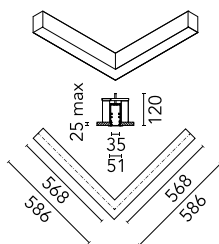

In-Finity 35 Recessed Trim Flat Corner 3000K Micro-Prismatic Diffuser

■ N35TFC3U30B - Blanc

Système modulaire d'éclairage LED pour installation encastrée Trim incluant les modules LED, le profil de montage en aluminium et le diffuseur. Drivers inclus dans les modules d'éclairage pour raccordement au réseau 220-240V ou à d'autres modules d'éclairage.

Caractéristiques principales

Nombre de têtes	1	Lumen net (lm)	1022
Catégorie lampe	LED	Fixations	Encastré trim
Puissance (W)	22.5W	Environnement	pour l'intérieur
CCT (K)	3000K		
IRC	80		

Optique

Type d'éclairage	Direct
type de LED	Top LED
Light distribution	Symétrique
Type d'optique	Lumière diffuse
angle de faisceau (°)	76
Beam angle C90-270 (°)	64

Physique

Coloris	Blanc	Longueur (mm)	568
Orientation	fixe		
Trim	yes		
Profondeur d'encastrement (mm)	120		
Poids (kg)	3.16		

Note

Diffuseur Micro-Prismatique: Diffuseur à haut rendement qui, grâce à sa texture micro-prismatique multi-couche unique, émet un faisceau de lumière à UGR<19 non éblouissant. / Secours : Module de secours disponible dans toutes les versions, longueur 1400 mm. En mode normal, la consommation est la même que pour In-Finity standard. En mode secours, il émet environ 10% du débit normal pendant 3 heures. Éléments de terminaison: à commander séparément. Consulter le service Flos Architectural pour une configuration sans pièce de terminaison.

Metal cover. Recessed Trim. 35 mm
(Colour White)
08.9051.40

Metal cover. Recessed Trim. 35 mm
(Colour Black)
08.9051.NS

5

Metal cover. Recessed Trim. 35 mm
(Colour Anodized Grey)
08.9051.02