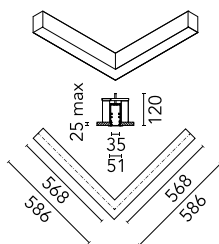

## In-Finity 35 Recessed Trim Flat Corner 3000K General Lighting Dali

■ N35TFC3G30BDA - Blanc

Système modulaire d'éclairage LED pour installation encastrée Trim incluant les modules LED, le profil de montage en aluminium et le diffuseur. Drivers inclus dans les modules d'éclairage pour raccordement au réseau 220-240V ou à d'autres modules d'éclairage.

### Caractéristiques principales

|                 |       |                |                  |
|-----------------|-------|----------------|------------------|
| Nombre de têtes | 1     | Lumen net (lm) | 1315             |
| Catégorie lampe | LED   | Fixations      | Encastré trim    |
| Puissance (W)   | 22.5W | Environnement  | pour l'intérieur |
| CCT (K)         | 3000K |                |                  |
| IRC             | 80    |                |                  |

### Physique

|                                |       |               |     |
|--------------------------------|-------|---------------|-----|
| Coloris                        | Blanc | Longueur (mm) | 568 |
| Orientation                    | fixe  |               |     |
| Trim                           | yes   |               |     |
| Profondeur d'encastrement (mm) | 120   |               |     |
| Poids (kg)                     | 3.16  |               |     |

Metal cover. Recessed Trim. 35 mm  
(Colour White)  
08.9051.40

---

500 mm opal diffuser. Diffuse, glare  
free and uniform lighting throughout  
the room  
08.0109.00