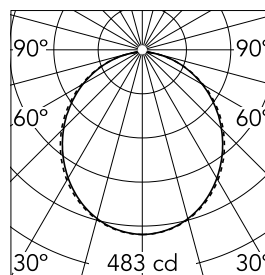

### Caractéristiques principales

|                 |       |                |                  |
|-----------------|-------|----------------|------------------|
| Nombre de têtes | 1     | Lumen net (lm) | 1315             |
| Catégorie lampe | LED   | Fixations      | Encastré trim    |
| Puissance (W)   | 22.5W | Environnement  | pour l'intérieur |
| CCT (K)         | 3000K |                |                  |
| IRC             | 80    |                |                  |

### Optique

|                        |                 |
|------------------------|-----------------|
| Type d'éclairage       | Direct          |
| type de LED            | Top LED         |
| Light distribution     | Symétrique      |
| Type d'optique         | Lumière diffuse |
| angle de faisceau (°)  | 110             |
| Beam angle C90-270 (°) | 110             |

Beam Angle: 107°

| h(m) | E(lx) | D(m)  |
|------|-------|-------|
| 1    | 483   | 2.63  |
| 2    | 121   | 5.26  |
| 3    | 54    | 7.90  |
| 4    | 30    | 10.53 |
| 5    | 19    | 13.16 |

Luminous flux luminaire  
1315 lm

### Physique

|                                |       |               |     |
|--------------------------------|-------|---------------|-----|
| Coloris                        | Blanc | Longueur (mm) | 568 |
| Orientation                    | fixe  |               |     |
| Trim                           | yes   |               |     |
| Profondeur d'encastrement (mm) | 120   |               |     |
| Poids (kg)                     | 3.16  |               |     |