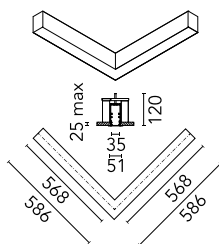

## In-Finity 35 Recessed Trim Flat Corner 3000K General Lighting Dali

■ N35TFC3G02BDA - Gris Anodisé

Système modulaire d'éclairage LED pour installation encastrée Trim incluant les modules LED, le profil de montage en aluminium et le diffuseur. Drivers inclus dans les modules d'éclairage pour raccordement au réseau 220-240V ou à d'autres modules d'éclairage.

### Caractéristiques principales

Nombre de têtes	1	Lumen net (lm)	1315
Catégorie lampe	LED	Fixations	Encastré trim
Puissance (W)	22.5W	Environnement	pour l'intérieur
CCT (K)	3000K		
IRC	80		

### Optique

Type d'éclairage	Direct
type de LED	Top LED
Light distribution	Symétrique
Type d'optique	Lumière diffuse
angle de faisceau (°)	110
Beam angle C90-270 (°)	110

Beam Angle: 107°

h(m)	E(lx)	D(m)
1	483	2.63
2	121	5.26
3	54	7.90
4	30	10.53
5	19	13.16

### Physique

Coloris	Gris Anodisé	Longueur (mm)	568
Orientation	fixe		
Trim	yes		
Profondeur d'encastrement (mm)	120		
Poids (kg)	3.16		