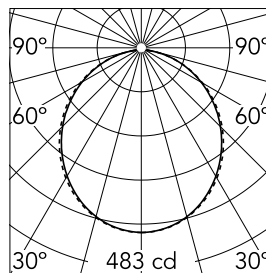

### Caractéristiques principales

Nombre de têtes	1	Lumen net (lm)	1315
Catégorie lampe	LED	Fixations	Encastré trim
Puissance (W)	22.5W	Environnement	pour l'intérieur
CCT (K)	3000K		
IRC	80		

### Optique

Type d'éclairage	Direct
type de LED	Top LED
Light distribution	Symétrique
Type d'optique	Lumière diffuse
angle de faisceau (°)	110
Beam angle C90-270 (°)	110

Beam Angle: 107°

h(m)	E(lx)	D(m)
1	483	2.63
2	121	5.26
3	54	7.90
4	30	10.53
5	19	13.16