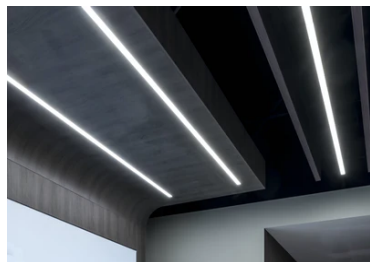

In-Finity 35 Recessed Trim Emergency 3000K General Lighting Dali

■ N35TEM3G30BDA - Blanc

Système modulaire d'éclairage LED pour installation encastrée Trim incluant les modules LED, le profil de montage en aluminium et le diffuseur. Drivers inclus dans les modules d'éclairage pour raccordement au réseau 220-240V ou à d'autres modules d'éclairage.

Caractéristiques principales

Nombre de têtes	1	Lumen net (lm)	1643
Catégorie lampe	LED	Fixations	Encastré trim
Puissance (W)	28W	Environnement	pour l'intérieur
CCT (K)	3000K		
IRC	80		

Optique

Type d'éclairage	Direct	Beam angle C90-270	110
type de LED	Top LED	(°)	
Light distribution	Symétrique		
Type d'optique	Lumière diffuse		
angle de faisceau (°)	110		

Note

Diffuseur Opale: Eclairage d'ambiance uniforme et sans éblouissement. / Secours : Module de secours disponible dans toutes les versions, longueur 1400 mm. En mode normal, la consommation est la même que pour In-Finity standard. En mode secours, il émet environ 10% du débit normal pendant 3 heures. Éléments de terminaison: à commander séparément. Consulter le service Flos Architectural pour une configuration sans pièce de terminaison.

In-Finity 35 Recessed Trim Emergency 3000K General Lighting Dali

500 mm opal diffuser. Diffuse, glare free and uniform lighting throughout the room
08.0109.00

5

Metal cover. Recessed Trim. 35 mm
(Colour Anodized Grey)
08.9051.02