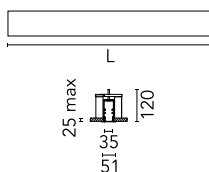

Caractéristiques principales

Nombre de têtes	1	Lumen net (lm)	1643
Catégorie lampe	LED	Fixations	Encastré trim
Puissance (W)	28W	Environnement	pour l'intérieur
CCT (K)	3000K		
IRC	80		

Optique

Type d'éclairage	Direct	Beam angle C90-270	110
type de LED	Top LED	(°)	
Light distribution	Symétrique		
Type d'optique	Lumière diffuse		
angle de faisceau (°)	110		

5

Metal cover. Recessed Trim. 35 mm
(Colour Black)
08.9051.NS

5

Metal cover. Recessed Trim. 35 mm
(Colour White)
08.9051.40