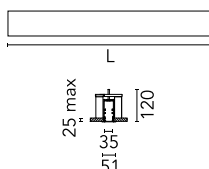

Caractéristiques principales

Nombre de têtes	1	Lumen net (lm)	1643
Catégorie lampe	LED	Fixations	Encastré trim
Puissance (W)	28W	Environnement	pour l'intérieur
CCT (K)	3000K		
IRC	80		

Optique

Type d'éclairage	Direct	Beam angle C90-270	110
type de LED	Top LED	(°)	
Light distribution	Symétrique		
Type d'optique	Lumière diffuse		
angle de faisceau (°)	110		