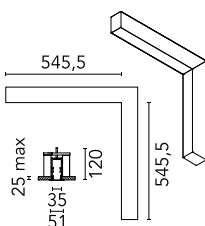

In-Finity 35 Recessed Trim Dihedral Corner 4000K Micro-Prismatic Diffuser

■ N35TDC4U30B - Blanc

Système modulaire d'éclairage LED pour installation encastrée Trim incluant les modules LED, le profil de montage en aluminium et le diffuseur. Drivers inclus dans les modules d'éclairage pour raccordement au réseau 220-240V ou à d'autres modules d'éclairage.

Caractéristiques principales

Nombre de têtes	1	Lumen net (lm)	1107
Catégorie lampe	LED	Fixations	Encastré trim
Puissance (W)	22.5W	Environnement	pour l'intérieur
CCT (K)	4000K		
IRC	80		

Optique

Type d'éclairage	Direct
type de LED	Top LED
Light distribution	Symétrique
Type d'optique	Lumière diffuse
angle de faisceau (°)	76
Beam angle C90-270 (°)	64

Beam Angle: 75°

h(m)	E(lx)	D(m)
1	717	1.25
2	179	2.50
3	80	3.76
4	45	5.01
5	29	6.26

Luminous flux luminaire
1107 lm

Electrique

Fréquence (Hz)	50/60	Urgence	Sans
Tension (V)	220.00	Classe d'isolation	I
Dimmable	Non		
Driver	intégré		
Type de driver	non dimmable		

Physique

Coloris	Blanc	Longueur (mm)	546
Orientation	fixe		
Trim	yes		
Profondeur d'encastrement (mm)	120		
Poids (kg)	3.16		

Note

Diffuseur Micro-Prismatique: Diffuseur à haut rendement qui, grâce à sa texture micro-prismatique multi-couche unique, émet un faisceau de lumière à UGR<19 non éblouissant. / Secours : Module de secours disponible dans toutes les versions, longueur 1400 mm. En mode normal, la consommation est la même que pour In-Finity standard. En mode secours, il émet environ 10% du débit normal pendant 3 heures. Éléments de terminaison: à commander séparément. Consulter le service Flos Architectural pour une configuration sans pièce de terminaison.