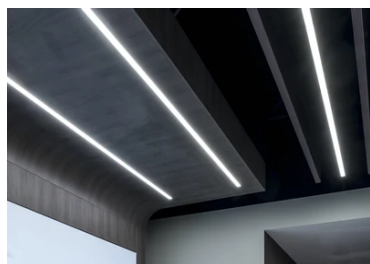

Electrique

Fréquence (Hz)	50/60	Urgence	Sans
Tension (V)	220.00	Classe d'isolation	I
Dimmable	Non		
Driver	intégré		
Type de driver	non dimmable		

Physique

Coloris	Blanc	Longueur (mm)	546
Orientation	fixe		
Trim	yes		
Profondeur d'encastrement (mm)	120		
Poids (kg)	3.16		

Note

Diffuseur Micro-Prismatique: Diffuseur à haut rendement qui, grâce à sa texture micro-prismatique multi-couche unique, émet un faisceau de lumière à UGR<19 non éblouissant. / Secours : Module de secours disponible dans toutes les versions, longueur 1400 mm. En mode normal, la consommation est la même que pour In-Finity standard. En mode secours, il émet environ 10% du débit normal pendant 3 heures. Éléments de terminaison: à commander séparément. Consulter le service Flos Architectural pour une configuration sans pièce de terminaison.