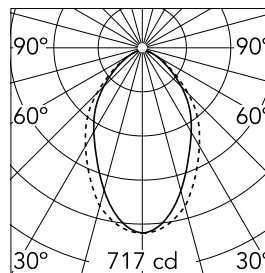

In-Finity 35 Recessed Trim Dihedral Corner 4000K Micro-Prismatic Diffuser

■ N35TDC4U30B - Blanc

Système modulaire d'éclairage LED pour installation encastrée Trim incluant les modules LED, le profil de montage en aluminium et le diffuseur. Drivers inclus dans les modules d'éclairage pour raccordement au réseau 220-240V ou à d'autres modules d'éclairage.

Caractéristiques principales

Nombre de têtes	1	Lumen net (lm)	1107
Catégorie lampe	LED	Fixations	Encastré trim
Puissance (W)	22.5W	Environnement	pour l'intérieur
CCT (K)	4000K		
IRC	80		

Optique

Type d'éclairage	Direct
type de LED	Top LED
Light distribution	Symétrique
Type d'optique	Lumière diffuse
angle de faisceau (°)	76
Beam angle C90-270 (°)	64

Physique

Coloris	Blanc	Longueur (mm)	546
Orientation	fixe		
Trim	yes		
Profondeur d'encastrement (mm)	120		
Poids (kg)	3.16		

Note

Diffuseur Micro-Prismatique: Diffuseur à haut rendement qui, grâce à sa texture micro-prismatique multi-couche unique, émet un faisceau de lumière à UGR<19 non éblouissant. / Secours : Module de secours disponible dans toutes les versions, longueur 1400 mm. En mode normal, la consommation est la même que pour In-Finity standard. En mode secours, il émet environ 10% du débit normal pendant 3 heures. Éléments de terminaison: à commander séparément. Consulter le service Flos Architectural pour une configuration sans pièce de terminaison.

500 mm micro-prismatic diffuser.
Highly efficient multilayer diffuser
that, thanks to its unique
microprismatic texture, provides a
glare free UGR<19 light beam
08.0112.00

5

Metal cover. Recessed Trim. 35 mm
(Colour White)
08.9051.40