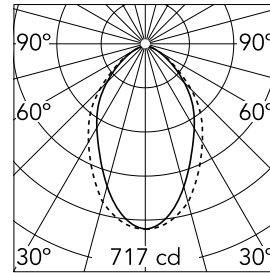

In-Finity 35 Recessed Trim Dihedral Corner 4000K Micro-Prismatic Diffuser

■ N35TDC4U02B - Gris Anodisé

Système modulaire d'éclairage LED pour installation encastrée Trim incluant les modules LED, le profil de montage en aluminium et le diffuseur. Drivers inclus dans les modules d'éclairage pour raccordement au réseau 220-240V ou à d'autres modules d'éclairage.

Caractéristiques principales

Nombre de têtes	1	Lumen net (lm)	1107
Catégorie lampe	LED	Fixations	Encastré trim
Puissance (W)	22.5W	Environnement	pour l'intérieur
CCT (K)	4000K		
IRC	80		

Optique

Type d'éclairage	Direct
type de LED	Top LED
Light distribution	Symétrique
Type d'optique	Lumière diffuse
angle de faisceau (°)	76
Beam angle C90-270 (°)	64

Physique

Coloris	Gris Anodisé	Longueur (mm)	546
Orientation	fixe		
Trim	yes		
Profondeur d'encastrement (mm)	120		
Poids (kg)	3.16		

Note

Diffuseur Micro-Prismatique: Diffuseur à haut rendement qui, grâce à sa texture micro-prismatique multi-couche unique, émet un faisceau de lumière à UGR<19 non éblouissant. / Secours : Module de secours disponible dans toutes les versions, longueur 1400 mm. En mode normal, la consommation est la même que pour In-Finity standard. En mode secours, il émet environ 10% du débit normal pendant 3 heures. Éléments de terminaison: à commander séparément. Consulter le service Flos Architectural pour une configuration sans pièce de terminaison.

500 mm micro-prismatic diffuser.
Highly efficient multilayer diffuser
that, thanks to its unique
microprismatic texture, provides a
glare free UGR<19 light beam
08.0112.00

5

Metal cover. Recessed Trim. 35 mm
(Colour White)
08.9051.40