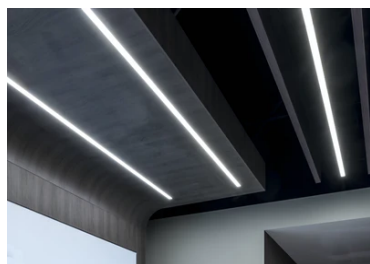

Electrique

Fréquence (Hz)	50/60	Urgence	Sans
Tension (V)	220.00	Classe d'isolation	I
Dimmable	Oui		
Driver	intégré		
Type de driver	Electronique dimmable DALI		

Physique

Coloris	Blanc	Longueur (mm)	546
Orientation	fixe		
Trim	yes		
Profondeur d'encastrement (mm)	120		
Poids (kg)	3.16		

Note

Diffuseur Micro-Prismatique: Diffuseur à haut rendement qui, grâce à sa texture micro-prismatique multi-couche unique, émet un faisceau de lumière à UGR<19 non éblouissant. / Secours : Module de secours disponible dans toutes les versions, longueur 1400 mm. En mode normal, la consommation est la même que pour In-Finity standard. En mode secours, il émet environ 10% du débit normal pendant 3 heures. Éléments de terminaison: à commander séparément. Consulter le service Flos Architectural pour une configuration sans pièce de terminaison.