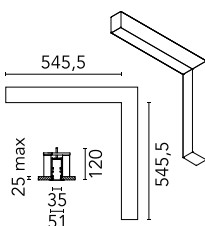

Electrique

Fréquence (Hz)	50/60	Urgence	Sans
Tension (V)	220.00	Classe d'isolation	I
Dimmable	Oui		
Driver	intégré		
Type de driver	Electronique dimmable DALI		

Physique

Coloris	Blanc	Longueur (mm)	546
Orientation	fixe		
Trim	yes		
Profondeur d'encastrement (mm)	120		
Poids (kg)	3.16		

Note

Diffuseur Micro-Prismatique: Diffuseur à haut rendement qui, grâce à sa texture micro-prismatique multi-couche unique, émet un faisceau de lumière à UGR<19 non éblouissant. / Secours : Module de secours disponible dans toutes les versions, longueur 1400 mm. En mode normal, la consommation est la même que pour In-Finity standard. En mode secours, il émet environ 10% du débit normal pendant 3 heures. Éléments de terminaison: à commander séparément. Consulter le service Flos Architectural pour une configuration sans pièce de terminaison.