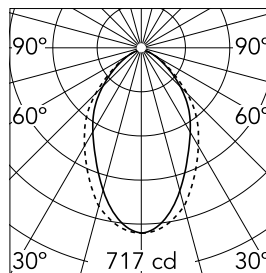

Caractéristiques principales

Nombre de têtes	1	Lumen net (lm)	1107
Catégorie lampe	LED	Fixations	Encastré trim
Puissance (W)	22.5W	Environnement	pour l'intérieur
CCT (K)	4000K		
IRC	80		

Optique

Type d'éclairage	Direct
type de LED	Top LED
Light distribution	Symétrique
Type d'optique	Lumière diffuse
angle de faisceau (°)	76
Beam angle C90-270 (°)	64

Physique

Coloris	Blanc	Longueur (mm)	546
Orientation	fixe		
Trim	yes		
Profondeur d'encastrement (mm)	120		
Poids (kg)	3.16		

Note

Diffuseur Micro-Prismatique: Diffuseur à haut rendement qui, grâce à sa texture micro-prismatique multi-couche unique, émet un faisceau de lumière à UGR<19 non éblouissant. / Secours : Module de secours disponible dans toutes les versions, longueur 1400 mm. En mode normal, la consommation est la même que pour In-Finity standard. En mode secours, il émet environ 10% du débit normal pendant 3 heures. Éléments de terminaison: à commander séparément. Consulter le service Flos Architectural pour une configuration sans pièce de terminaison.