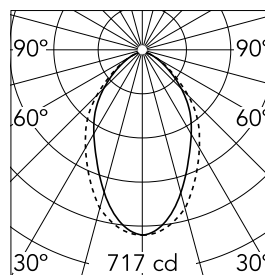

Caractéristiques principales

Nombre de têtes	1	Lumen net (lm)	1107
Catégorie lampe	LED	Fixations	Encastré trim
Puissance (W)	22.5W	Environnement	pour l'intérieur
CCT (K)	4000K		
IRC	80		

Optique

Type d'éclairage	Direct
type de LED	Top LED
Light distribution	Symétrique
Type d'optique	Lumière diffuse
angle de faisceau (°)	76
Beam angle C90-270 (°)	64

Physique

Coloris	Gris Anodisé	Longueur (mm)	546
Orientation	fixe		
Trim	yes		
Profondeur d'encastrement (mm)	120		
Poids (kg)	3.16		

Note

Diffuseur Micro-Prismatique: Diffuseur à haut rendement qui, grâce à sa texture micro-prismatique multi-couche unique, émet un faisceau de lumière à UGR<19 non éblouissant. / Secours : Module de secours disponible dans toutes les versions, longueur 1400 mm. En mode normal, la consommation est la même que pour In-Finity standard. En mode secours, il émet environ 10% du débit normal pendant 3 heures. Éléments de terminaison: à commander séparément. Consulter le service Flos Architectural pour une configuration sans pièce de terminaison.