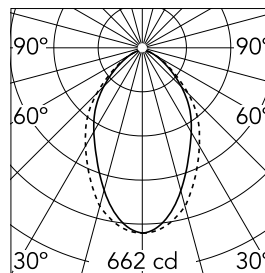

Caractéristiques principales

Nombre de têtes	1	Lumen net (lm)	1022
Catégorie lampe	LED	Fixations	Encastré trim
Puissance (W)	22.5W	Environnement	pour l'intérieur
CCT (K)	3000K		
IRC	80		

Optique

Type d'éclairage	Direct
type de LED	Top LED
Light distribution	Symétrique
Type d'optique	Lumière diffuse
angle de faisceau (°)	76
Beam angle C90-270 (°)	64

Physique

Coloris	Blanc	Longueur (mm)	546
Orientation	fixe		
Trim	yes		
Profondeur d'encastrement (mm)	120		
Poids (kg)	3.16		

Note

Diffuseur Micro-Prismatique: Diffuseur à haut rendement qui, grâce à sa texture micro-prismatique multi-couche unique, émet un faisceau de lumière à UGR<19 non éblouissant. / Secours : Module de secours disponible dans toutes les versions, longueur 1400 mm. En mode normal, la consommation est la même que pour In-Finity standard. En mode secours, il émet environ 10% du débit normal pendant 3 heures. Éléments de terminaison: à commander séparément. Consulter le service Flos Architectural pour une configuration sans pièce de terminaison.

500 mm micro-prismatic diffuser.
Highly efficient multilayer diffuser
that, thanks to its unique
microprismatic texture, provides a
glare free UGR<19 light beam
08.0112.00

5

Metal cover. Recessed Trim. 35 mm
(Colour White)
08.9051.40